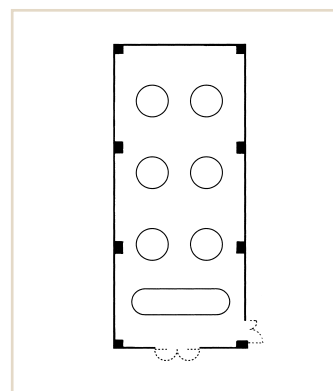

buffet
60名(着席)~80名(立食)