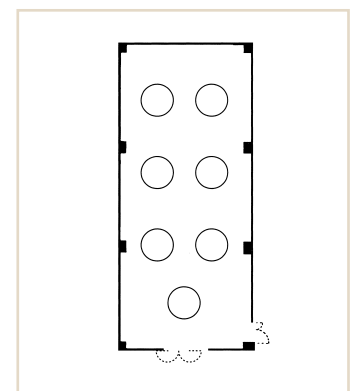

飛鳥の間

上質で伝統的なヨーロッパスタイルのバンケットホール。
非日常感を重視し、イギリスのマナーハウス風アレンジしています。

会場概要

広さ	135 m ²
天井高	2.6m
ご利用人数(口の字)	44名(2人掛) 66名(3人掛)
ご利用人数(スクール)	44名(2人掛) 60名(3人掛)
ご利用人数(buffet)	60名(着席) 80名(立食)
ご利用人数(ディナー・オンテールbuffet)	56名(着席)

スタイル

口の字
2人掛:44名
3人掛:66名

スクール
2人掛:44名
3人掛:60名

buffet
60名(着席)~80名(立食)

ディナー・
オンテールbuffet
56名(着席)

ご宴会・会議のお問合せ・ご質問はこちらまで

出雲ロイヤルホテル 宴会予約

直通電話番号 TEL: 0853-23-8884 FAX: 0853-24-2895