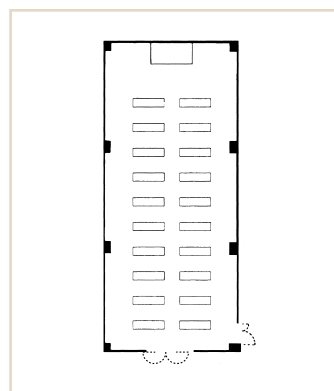

スクール
2人掛:44名
3人掛:60名