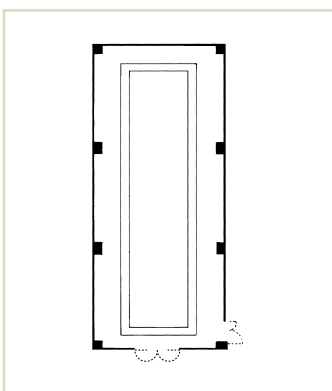

スタイル

口の字
2人掛:44名
3人掛:66名