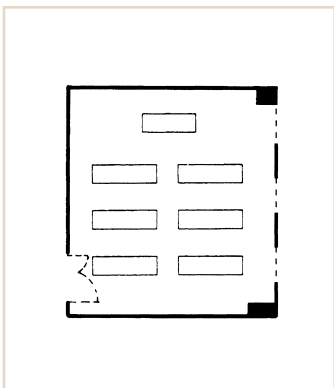

松の間・竹の間

18名様までの会議、また14名様までの小宴会に最適な会場。
窓側のため、明るい陽が差し込む過ごしやすいお部屋です。

会場概要

広さ	27 m ²
天井高	2.6m
ご利用人数(スクール)	12名(2人掛) 18名(3人掛)
ご利用人数(口の字)	12名(2人掛) 18名(3人掛)

スタイル

スクール
2人掛:12名
3人掛:18名

口の字
2人掛:12名
3人掛:18名

ご宴会・会議のお問合せ・ご質問はこちらまで