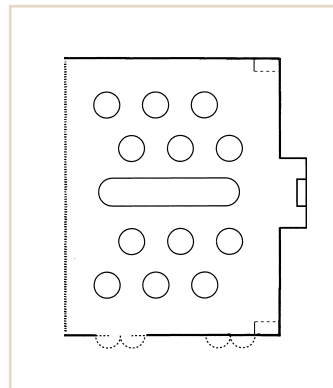

ブッフェ
108名(着席)~160名(立食)

ご宴会・会議のお問合せ・ご質問はこちらまで

出雲ロイヤルホテル 宴会予約

直通電話番号 TEL: 0853-23-8884 FAX: 0853-24-2895

お問合せ営業時間 9:00~20:00