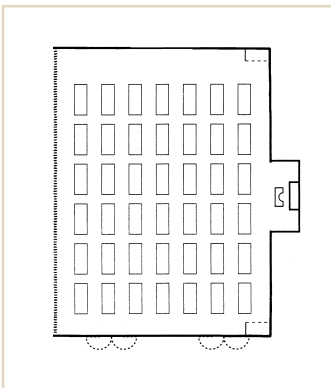

スタイル

スクール
2人掛:84名
3人掛:126名