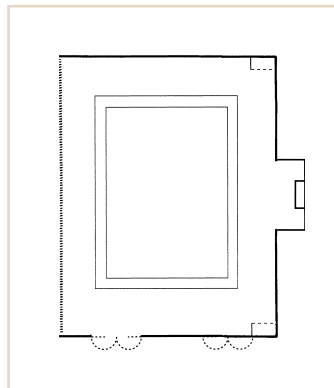

口の字
2人掛:44名
3人掛:66名