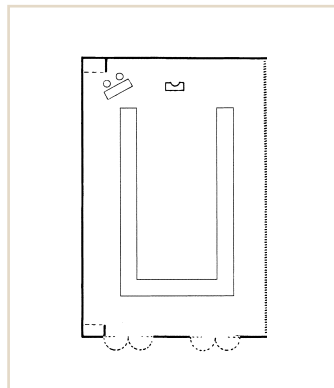

末広の間

こちらも、高砂の間同様、
平安の間を分割して利用した宴会場です。

会場概要

広さ	204 m ²
天井高	5.5m
ご利用人数(スクール)	64名(2人掛) 96名(3人掛)
ご利用人数(コの字)	35名(2人掛) 51名(3人掛)
ご利用人数(ブッフェ)	72名(着席)～140名(立食)

スタイル

スクール
2人掛:64名
3人掛:96名

コの字
2人掛:35名
3人掛:51名

ブッフェ
72名(着席)～140名(立食)