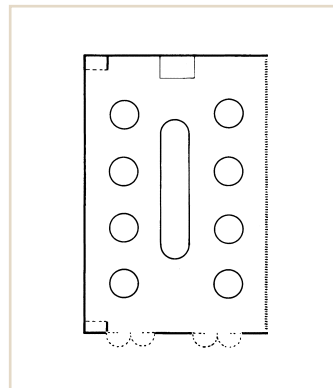

末広の間

こちらも、高砂の間同様、
平安の間を分割して利用した宴会場です。

会場概要

広さ	204 m ²
天井高	5.5m
ご利用人数(スクール)	64名(2人掛) 96名(3人掛)
ご利用人数(コの字)	35名(2人掛) 51名(3人掛)
ご利用人数(ブッフェ)	72名(着席)～140名(立食)

スタイル

スクール
2人掛:64名
3人掛:96名

コの字
2人掛:35名
3人掛:51名

ブッフェ
72名(着席)～140名(立食)