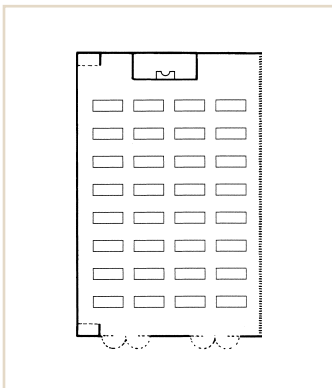

末広の間

こちらも、高砂の間同様、
平安の間を分割して利用した宴会場です。

会場概要

広さ	204 m ²
天井高	5.5m
ご利用人数(スクール)	64名(2人掛) 96名(3人掛)
ご利用人数(コの字)	35名(2人掛) 51名(3人掛)
ご利用人数(ブッフェ)	72名(着席)～140名(立食)

スタイル

スクール
2人掛:64名
3人掛:96名

コの字
2人掛:35名
3人掛:51名

ブッフェ
72名(着席)～140名(立食)