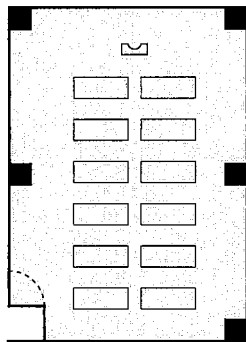

### 会場概要

広さ	90㎡
天井高	3.3m
ご利用人数(ビュッフェ)	40名

### スタイル

〔口の字〕

2人掛-24名・3人掛-36名

〔スクール〕

2人掛-24名・3人掛-36名

〔ビュッフェ〕

45名(着席)~55名(立食)

〔ディナー・オンテー〕