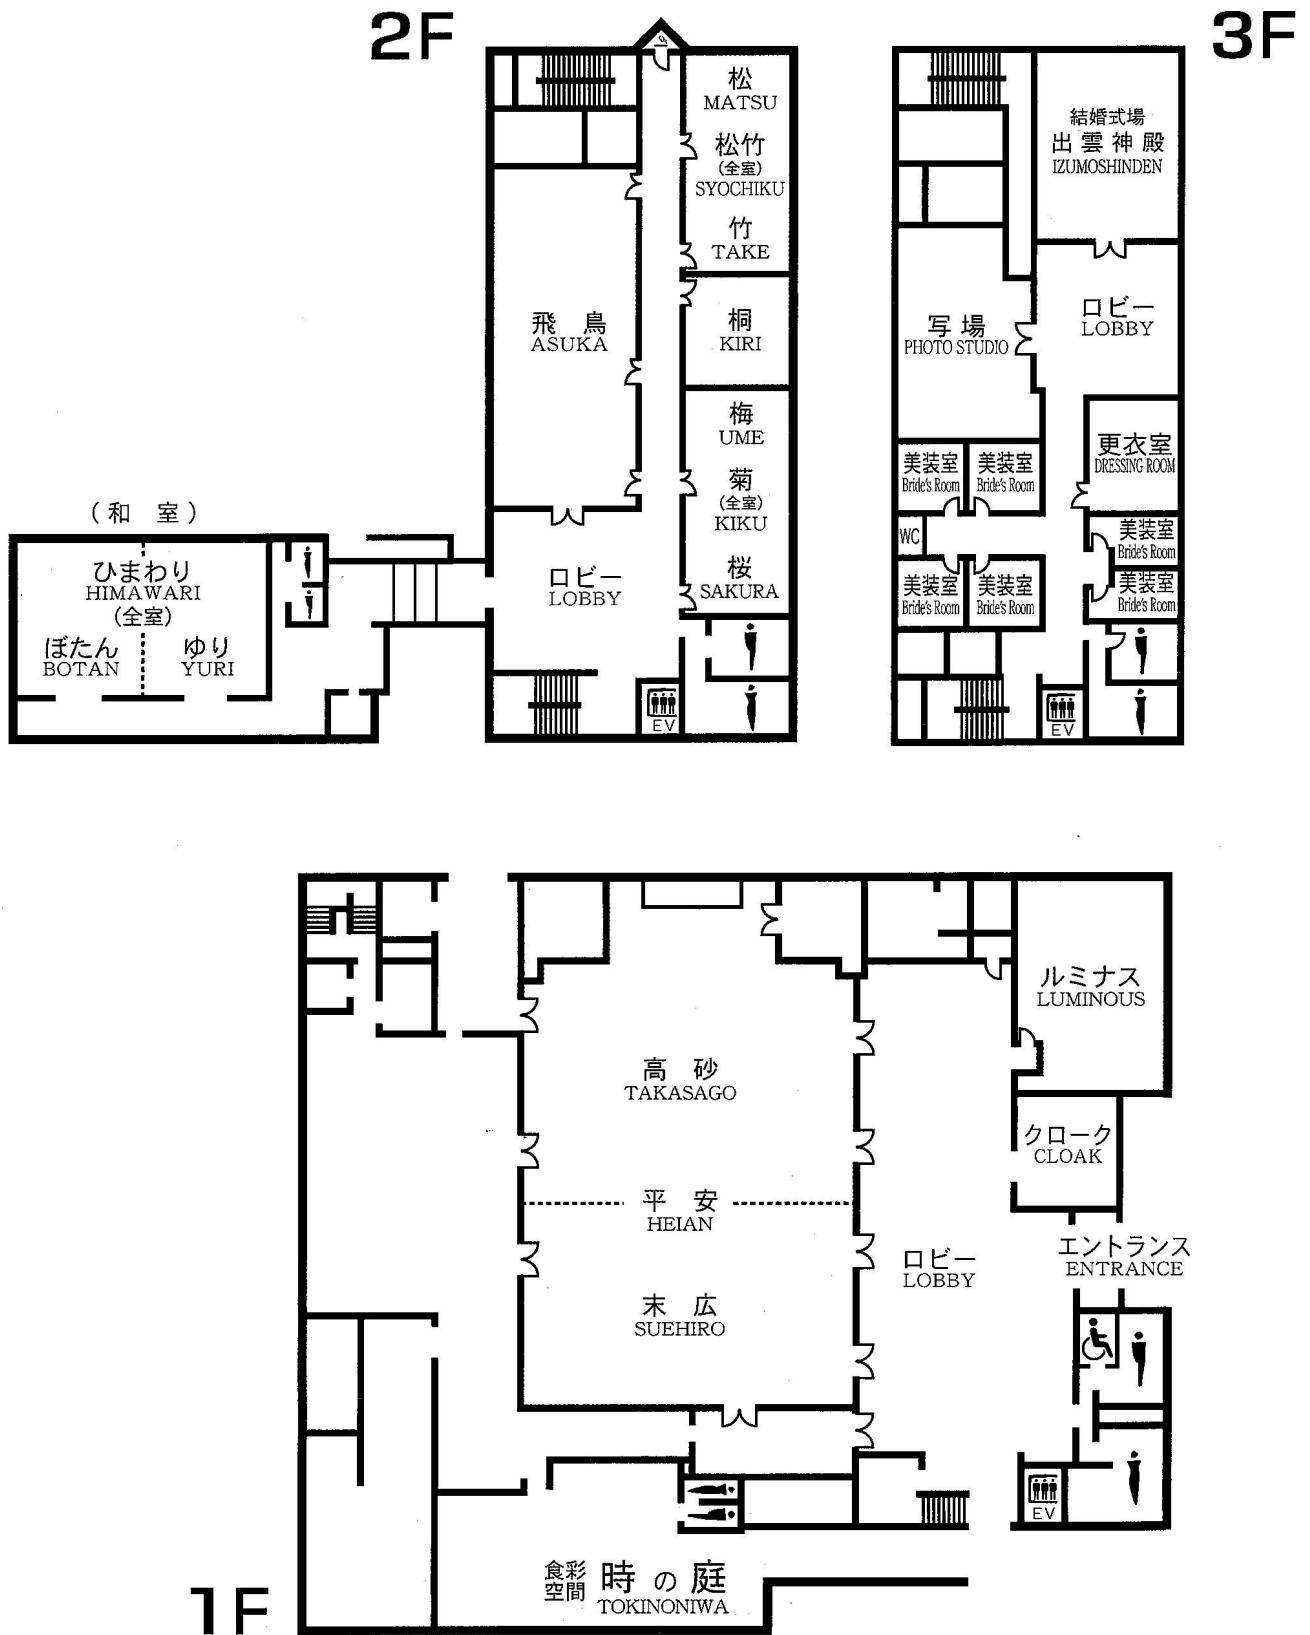

出雲ロイヤルホテル

ロイヤルパレス平面図

出雲ロイヤルホテル

島根県出雲市渡橋町831番地

宴会予約 直通(0853)23-8884