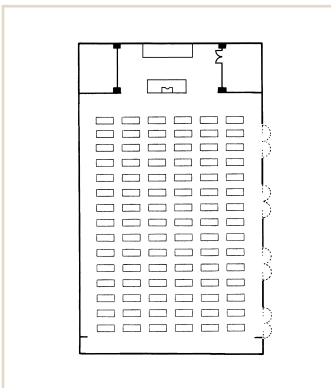

スタイル

スクール
2人掛:180名
3人掛:270名