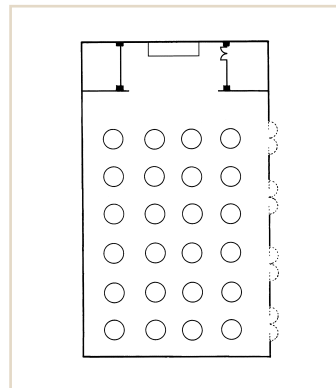

ディナー・
オンテールブッフェ
230名(着席)～450名(立食)

ご宴会・会議のお問合せ・ご質問はこちらまで

出雲ロイヤルホテル 宴会予約

直通電話番号 TEL: 0853-23-8884 FAX: 0853-24-2895

お問合せ営業時間 9:00～20:00