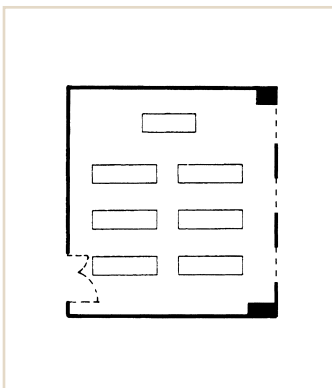

スタイル

スクール
2人掛:12名
3人掛:18名