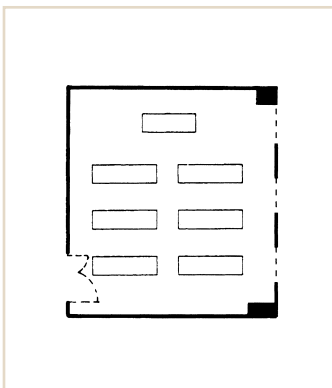

梅の間・桜の間

18名様までの会議、また14名様までの小宴会に適した会場です。
窓側のため、明るい陽が差し込む過ごしやすいお部屋です。

会場概要

広さ	27㎡
天井高	2.7m
ご利用人数(スクール)	12名(2人掛) 18名(3人掛)
ご利用人数(口の字)	12名(2人掛) 18名(3人掛)

スタイル

スクール
2人掛:12名
3人掛:18名

口の字
2人掛:12名
3人掛:18名

ご宴会・会議のお問合せ・ご質問はこちらまで