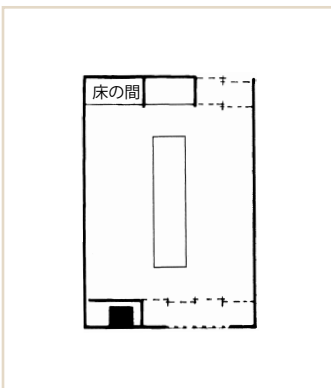

スタイル

6名～12名(会席)

ご宴会・会議のお問合せ・ご質問はこちらまで

出雲ロイヤルホテル 宴会予約

直通電話番号 TEL：0853-23-8884 FAX：0853-24-2895

お問合せ営業時間 9：00～20：00